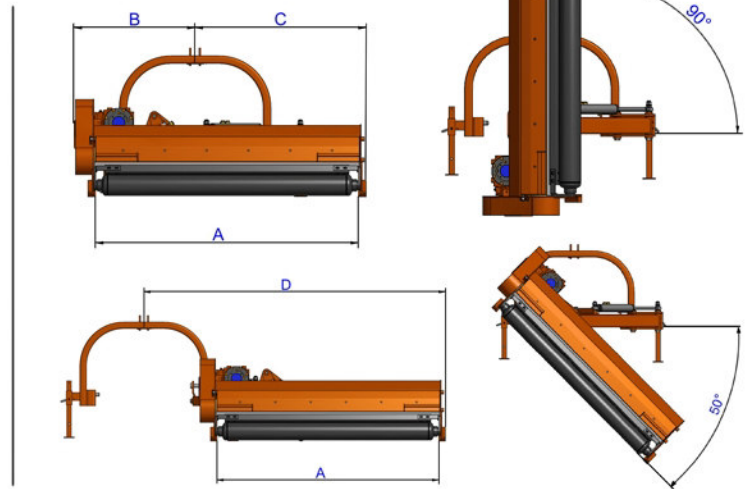

# TRINCIATA LATERALE TRL

## DATI TECNICI

Modello	quota A	quota B	quota C	quota D	HP	N. coltelli	RPM	Peso
TRLL 120	1180 mm	700 mm	480 mm	1750 mm	18-25	20	540	220
TRLL 135	1320 mm	700 mm	620 mm	1900 mm	22-30	24	540	236
TRLL 160	1600 mm	700 mm	900 mm	2180 mm	25-40	28	540	280
Modello	quota A	quota B	quota C	quota D	HP	N. coltelli	RPM	Peso
TRL 155	1550 mm	780 mm	950 mm	2150 mm	50-70	16	540	400
TRL 170	1700 mm	780 mm	1100 mm	2300 mm	55-75	18	540	430
TRL 190	1900 mm	780 mm	1300 mm	2500 mm	65-85	20	540	455
TRL 210	2100 mm	780 mm	1500 mm	2700 mm	75-90	22	540	480