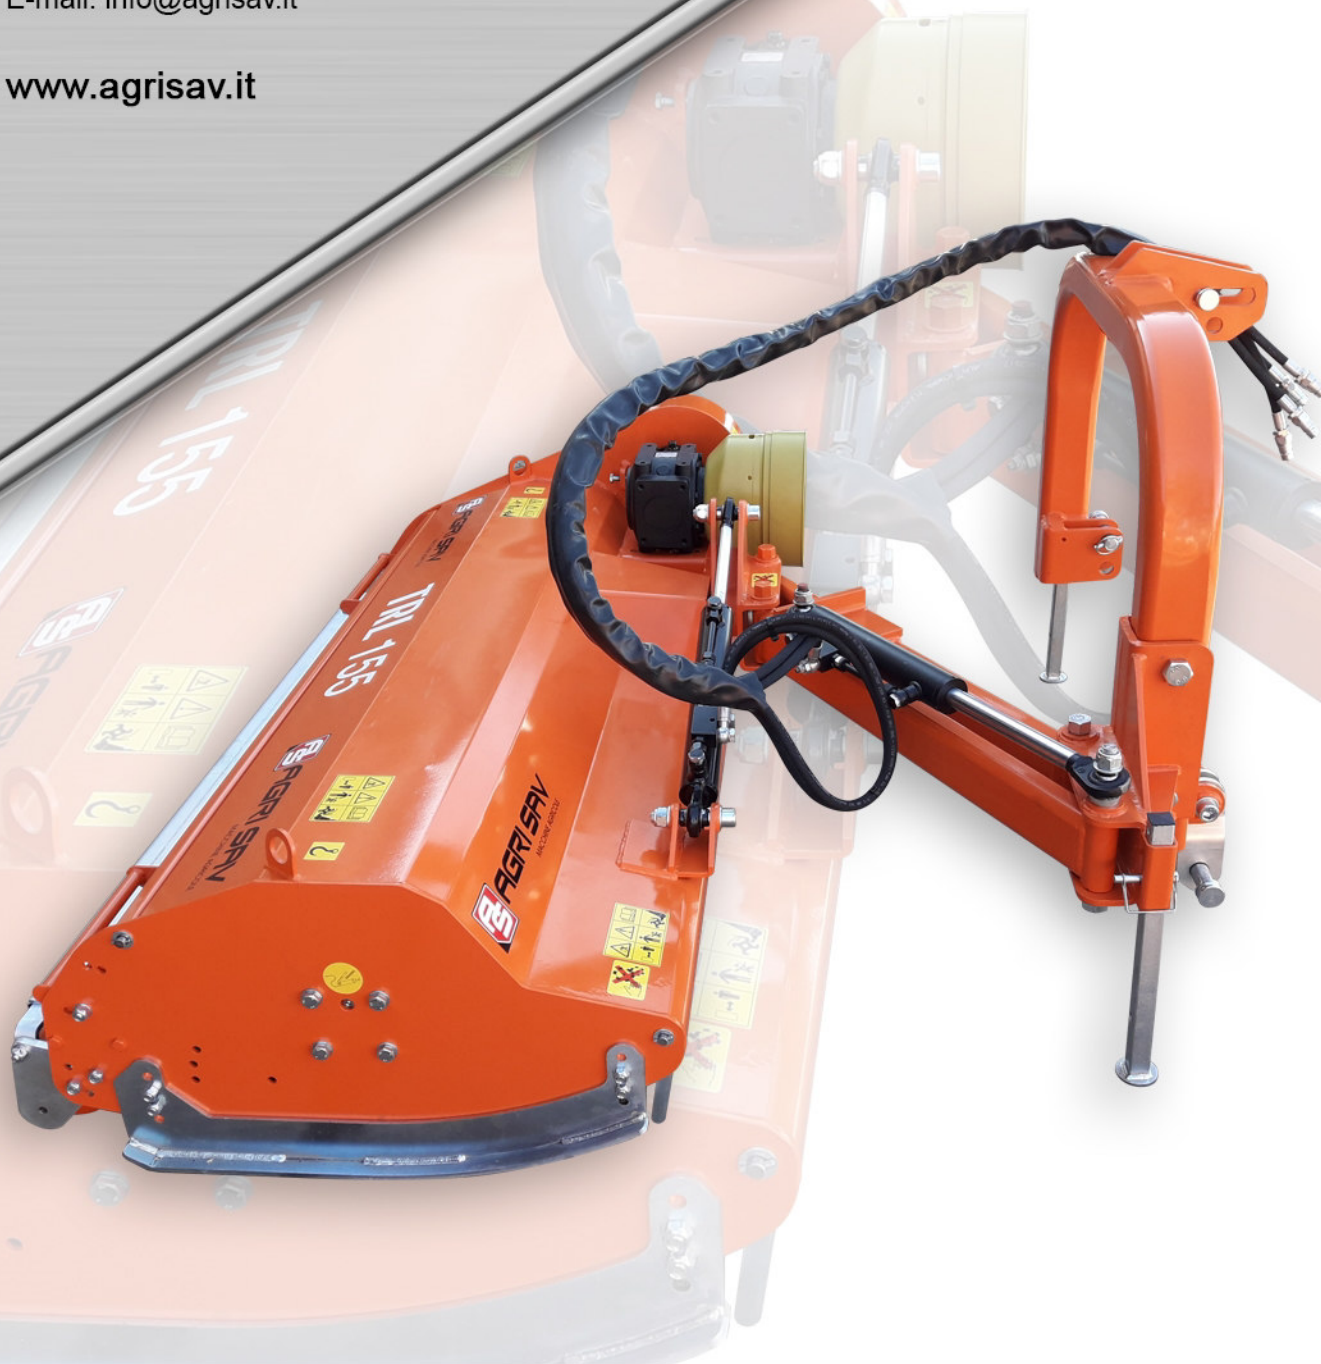

**AGRI SAV**  
MACCHINE AGRICOLE

Via delle Concerie, 1  
12038 - Savigliano (CN)  
Tel: 0172 21847 - Fax: 0172 21847  
E-mail: info@agrisav.it

[www.agrisav.it](http://www.agrisav.it)

**TRINCIA LATERALE TRL**

# TRINCIATA LATERALE TRL

## DATI TECNICI

Modello	quota A	quota B	quota C	quota D	HP	N. coltelli	RPM	Peso
TRLL 120	1180 mm	700 mm	480 mm	1750 mm	18-25	20	540	220
TRLL 135	1320 mm	700 mm	620 mm	1900 mm	22-30	24	540	236
TRLL 160	1600 mm	700 mm	900 mm	2180 mm	25-40	28	540	280
Modello	quota A	quota B	quota C	quota D	HP	N. coltelli	RPM	Peso
TRL 155	1550 mm	780 mm	950 mm	2150 mm	50-70	16	540	400
TRL 170	1700 mm	780 mm	1100 mm	2300 mm	55-75	18	540	430
TRL 190	1900 mm	780 mm	1300 mm	2500 mm	65-85	20	540	455
TRL 210	2100 mm	780 mm	1500 mm	2700 mm	75-90	22	540	480